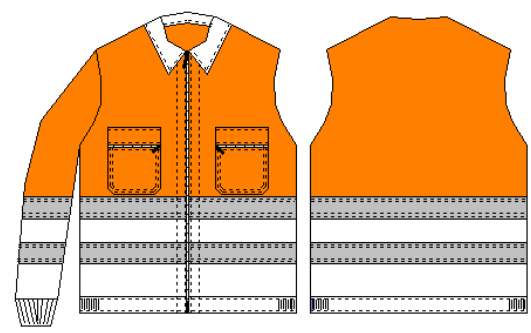

CAZADORA COLORES-NARANJA AV Ref.: 6222066600

ALTA VISIBILIDAD COLORES-NARANJA

Descripción

Cazadora con cierre de cremallera. Dos bolsos de plastón con cremallera y goma en costados en la cintura. Puño elástico. Dispone de dos bandas retroreflectantes en pecho, espalda y mangas, y combinación con naranja flúor según boceto.

Características

Composición	67% Poliéster / 33% Algodón
Gramaje	245 gr/m²
Colores	Naranja Flúor / Colores

Fornituras especiales

Cremallera de nylon. Bandas retroreflectantes grises de 5 cms. de 3M.

Certificados

Certificado IN-00620/2021-OC-UE-2 según Reglamento (UE) 2016/425

Tallas

48	50	52	54	56	58	60	62	64

Normativa

**EPI
CAT. II**

EN ISO 13688:2013

EN ISO 20471:2013+A1:2016
(Clase 2)